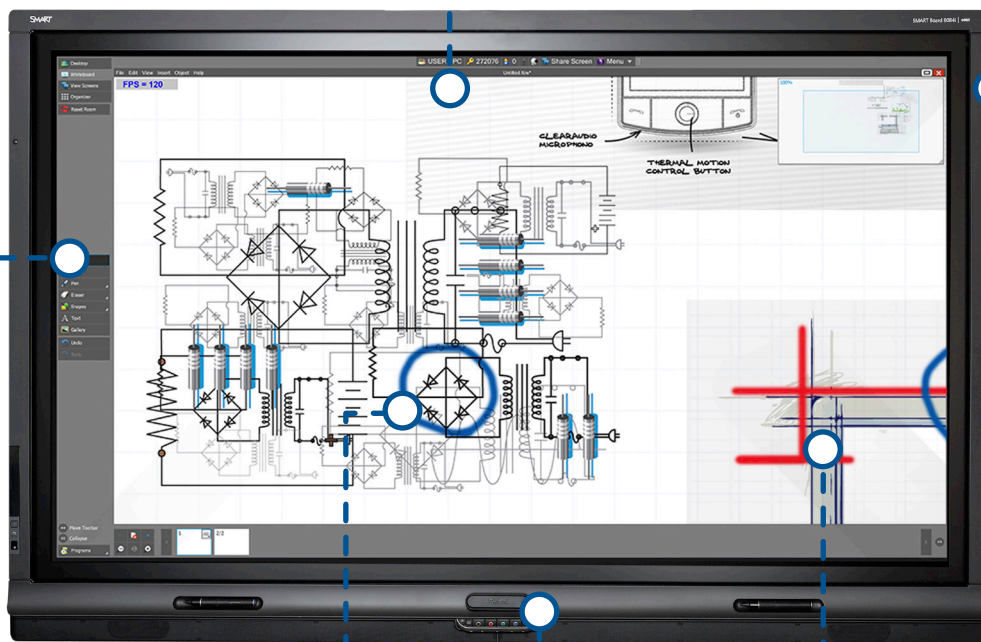

SMART Board® 8000 Interactive Flat Panel

SMART®

Bessere Zusammenarbeit

Bei der Serie 8000 handelt es sich um e-LED LCD-Flachbildschirme für jede Umgebung, die für ein interaktives Erlebnis der Spitzenklasse sorgen. Ihre erstaunlichen Bilder bieten das intensivste Erlebnis für das Erstellen und Austauschen von digitalen Inhalten sowie die Interaktion mit ihnen.

Berührungssensitives e-LED-LCD-Display

Ein robustes, hochwertiges Display mit einer glatten, blendfreien Scheibe für das optimale Berührungserlebnis. Das Modell 8084i verfügt über eine 4K Ultra-HD-Auflösung.

Präsenzerkennung

Das Display wird automatisch eingeschaltet, wenn sich Personen in seiner Nähe befinden. Es wird ausgeschaltet, wenn keine Bewegung erkannt wird.

SMART Meeting Pro 4.0

Software (im Lieferumfang enthalten)

Mit dieser leistungsstarken Software können Sie in der 4. Dimension durch die Interaktion mit digitalen Inhalten zusammenarbeiten. Sie können auch im unbegrenzten Arbeitsbereich arbeiten – einem praktisch unbegrenzten Arbeitsbereich zur Zusammenarbeit, mit dem das Arbeiten mit großen Mengen visueller Daten, ohne sich darin zu verlieren, zu einem Kinderspiel wird.